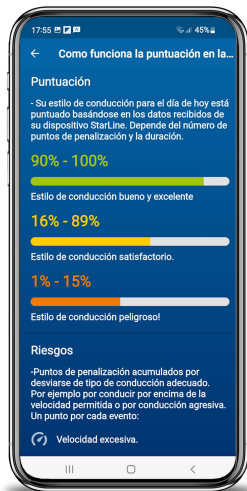

Inmune a las interferencias

El sistema StarLine funciona eficazmente en ciudad ante interferencias de radio extremas, debido al exclusivo transceptor de banda estrecha de 868 MHz, con amplificador de bajo ruido.

Autorización código-PIN

La autorización adicional proporciona una eficaz protección contra intentos de secuestro, mejorando las funciones de seguridad de la alarma de origen. La conducción se permite solo después de introducir un código PIN individual, a través de los botones originales del automóvil.

STARLINE TELEMÁTICA

Telemática GSM

La interfaz GSM permite el control de todas las funciones seguras y de servicio, enviando alertas sobre el estado de alarma al teléfono móvil y en la aplicación móvil StarLine.