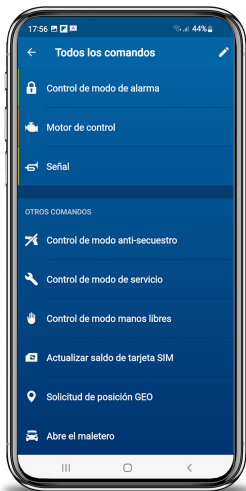

Inmune a las interferencias

El sistema StarLine funciona eficazmente en ciudad ante interferencias de radio extremas, debido al exclusivo transceptor de banda estrecha de 868 MHz, con amplificador de bajo ruido.

Autorización código-PIN

La autorización adicional proporciona una eficaz protección contra intentos de secuestro, mejorando las funciones de seguridad de la alarma de origen. La conducción se permite solo después de introducir un código PIN individual, a través de los botones originales del automóvil.

STARLINE TELEMÁTICA

Telemática GSM

La interfaz GSM permite el control de todas las funciones seguras y de servicio, enviando alertas sobre el estado de alarma al teléfono móvil y en la aplicación móvil StarLine.